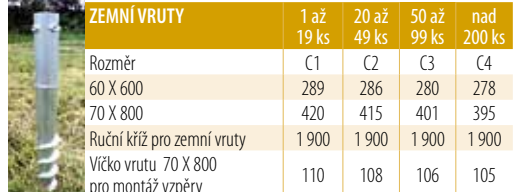

STÁLE SKLADEM, pro výstavbu plotů bez nutnosti betonářských prací. Možno ruční kříž pro zemní vruty i pouze zapojit (info na tel. 494 544 123).

BAZANTNICE (cena za m²)	1 až 99 m²	100 až 199 m²	200 až 499 m²	nad 500 m²
Výška/ velikost oka	C1	C2	C3	C4
100 cm/20 mm	99,00	91,10	88,40	87,10
200 cm/20 mm	198,00	182,20	176,80	174,20

PROHAZOVAČÍ	100 cm/10 mm	145,20	139,40	135,10
100 cm/15 mm	139,40	127,80	123,40	120,60

SKLADEM výšky 100 cm, u oka 20 mm, SKLADEM 100 a 200 cm, na objednávku možno i jiné výšky. Prodej na celé role (10 m).

INDIVIDUÁL	1 až 99 bm	100 až 199 bm	200 až 499 bm	nad 500 bm
Výška/rozměr oka	C1	C2	C3	C4
100 cm/76x50mm	30,30	28,40	26,40	25,30
120 cm/76x50 mm	35,00	34,00	33,00	32,00

STÁLE SKLADEM. Žárově zinkováno, drát 1,9 mm, oko 50 x 75 mm. Prodej na celé role 25 m. Pro individuální oplotování stromků atd.

OBOROVÉ PLETIVO	1 až 450 bm	500 až 1 950 bm	2 000 až 3 950 bm	nad 4 000 bm
Výška / ø drátu / rozteč svislých dr.	C1	C2	C3	C4
uzlíkové 200cm, drát 2,5mm	44,50	43,00	41,80	41,00
pletené 200 cm, drát 4,0 mm / 12 cm oko	133,00	130,00	115,00	115,00
Drát 4,0 Zn (za kg)	37,00	35,90	35,90	35,90

Uzlíkové pletivo: STÁLE SKLADEM. Prodej na celé role 50 m. **Pletené pletivo:** na zakázku, umíme vyrobit výšky 100 - 400 cm, dráty 3,5 nebo 4,0 nebo 5,0 mm, oko 10 nebo 12 nebo 15 cm (info na tel. 494 544 123). Pro stavbu obor, farmových chovů, aklimat. oburek atd.

BETONOVÉ SLOUPKY	1 až 19 ks	20 až 49 ks	50 až 99 ks	nad 100 ks
Výška/rozměr	C1	C2	C3	C4
220 cm/8x8 cm	165	162	161	159
220 cm/12x12	218	214	210	208
260 cm/8x8 cm	199	197	196	194
280 cm/12x12	260	256	254	249

STÁLE SKLADEM - SKVĚLÁ KVALITA. Cena bez dopravy. Cenu dopravy dle vzdálenosti dovážu a počtu sloupků Vám sdělíme na žádost telefonicky. Váha jednoho sloupku je dle rozměru a průřezu: průřez 8 x 8 cca 40 kg a průřez 12 x 12 cca 80 - 100 kg.

TOP PRODUKT

V ceně není doprava.