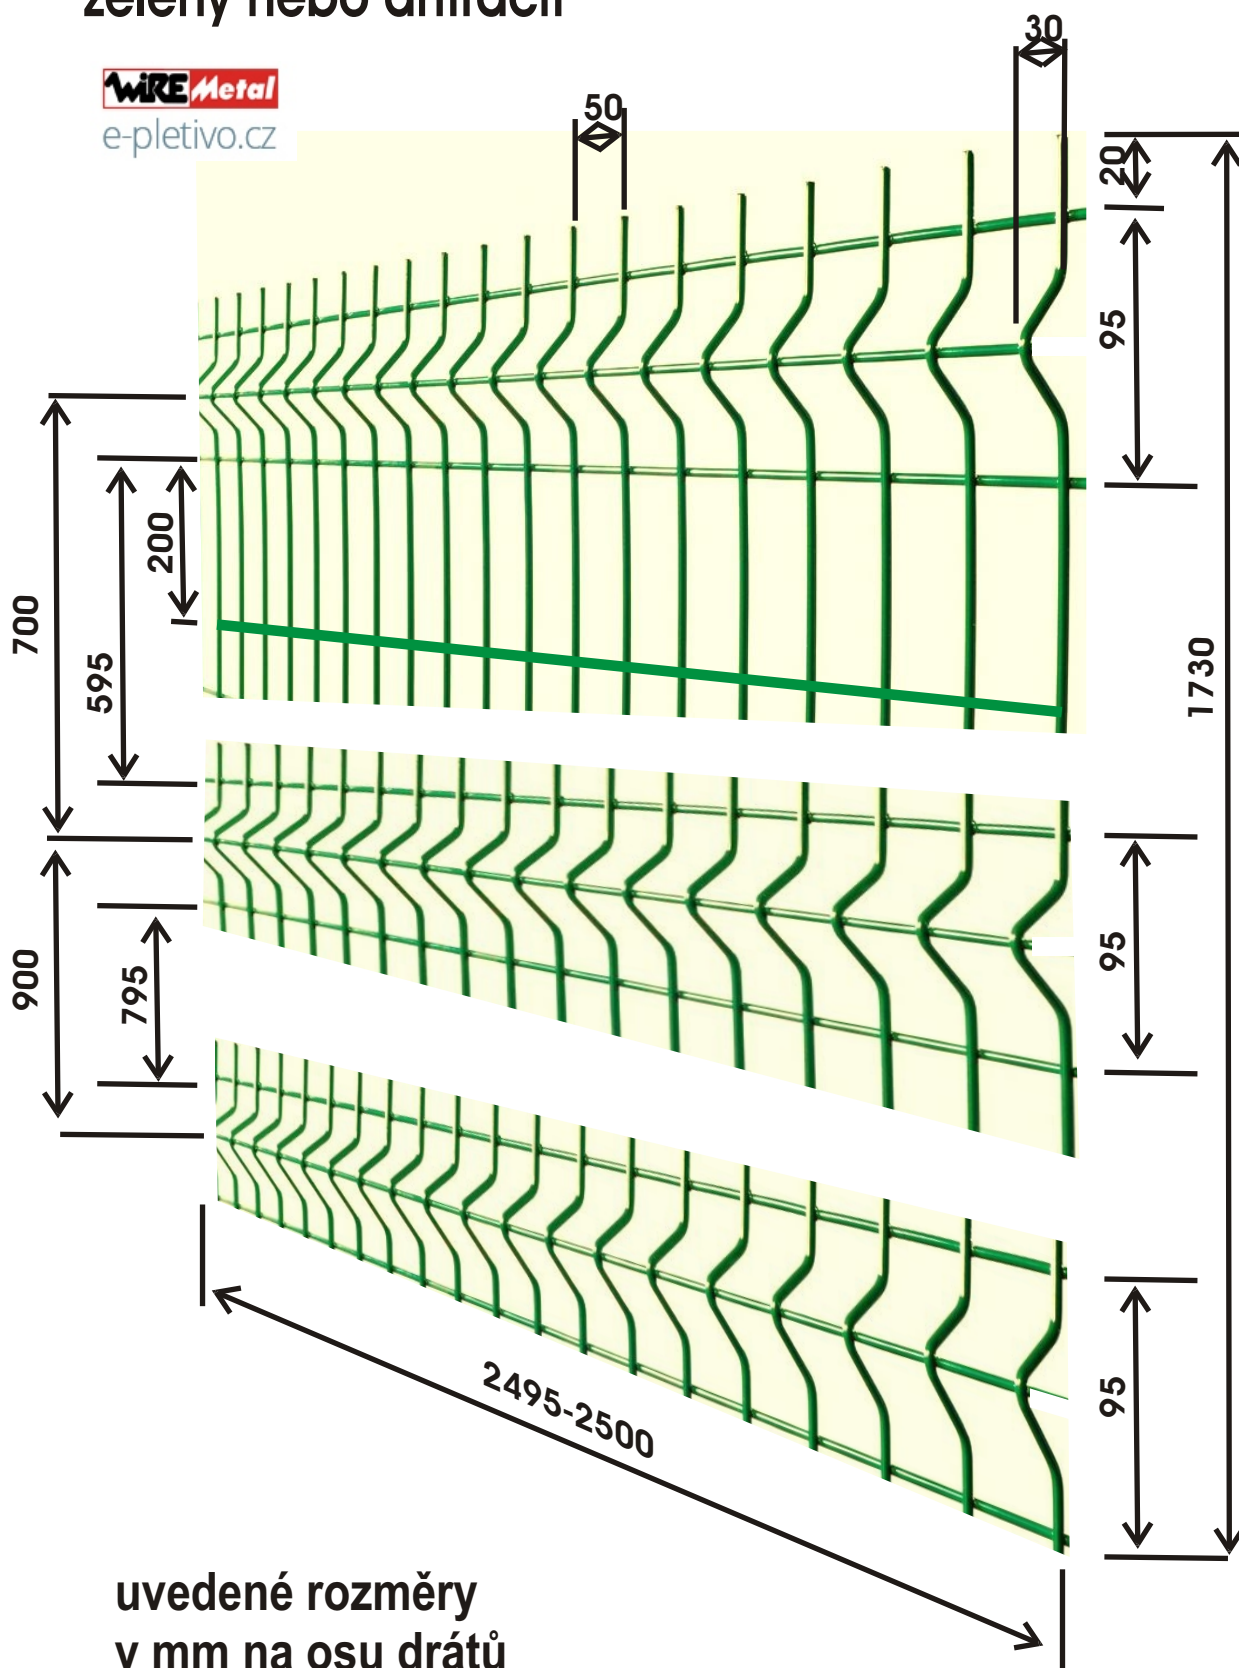

panel LARIO 173x250cm, 3x vlna zelený nebo antracit

WIREMetal
e-pletivo.cz

uvedené rozměry
v mm na osu drátů