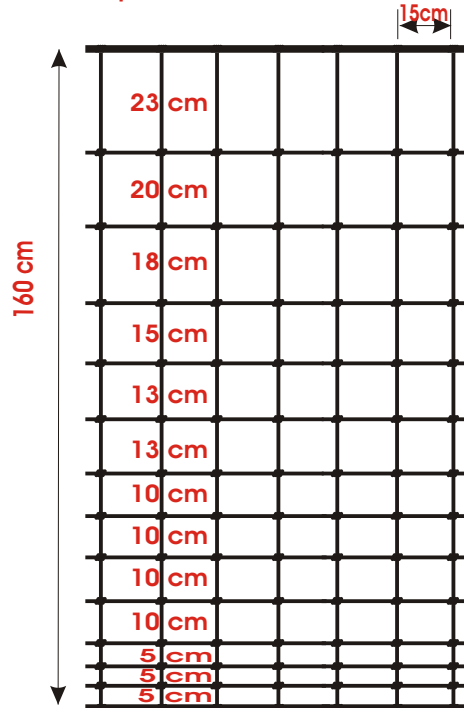

Rozkresy a parametry lesních pletiv

lesní pletivo 160 cm/14dr. 15cm

lesní pletivo 160 cm/19dr. 15cm

lesní pletivo 200 cm/17dr. 15cm

lesní pletivo 200 cm/19dr. 15cm