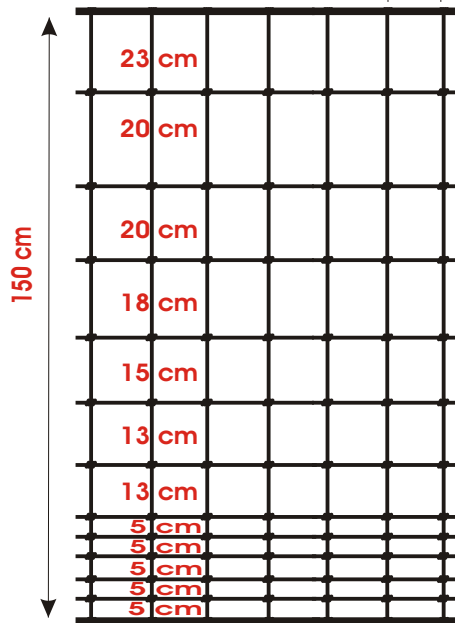

lesní pletivo 150 cm/12dr. 15cm