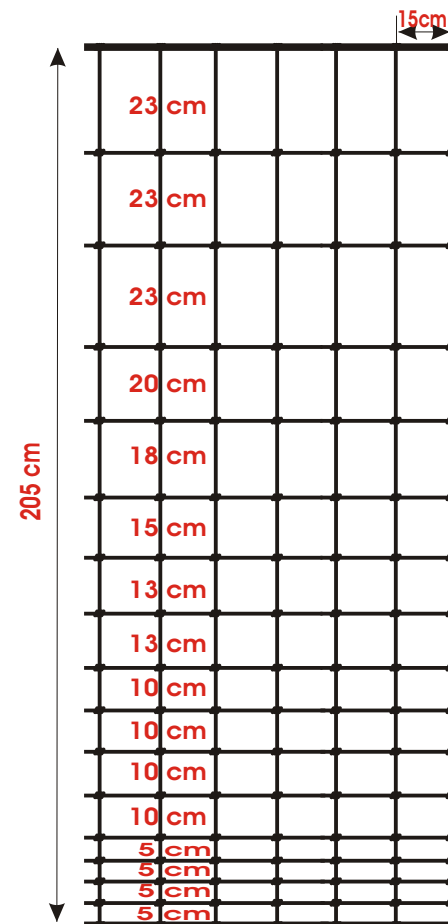

Rozkresy a parametry lesních pletiv

lesní pletivo 160 cm/14dr. 15cm

lesní pletivo 160 cm/19dr. 15cm

lesní pletivo 200 cm/17dr. 15cm

lesní pletivo 200 cm/19dr. 15cm