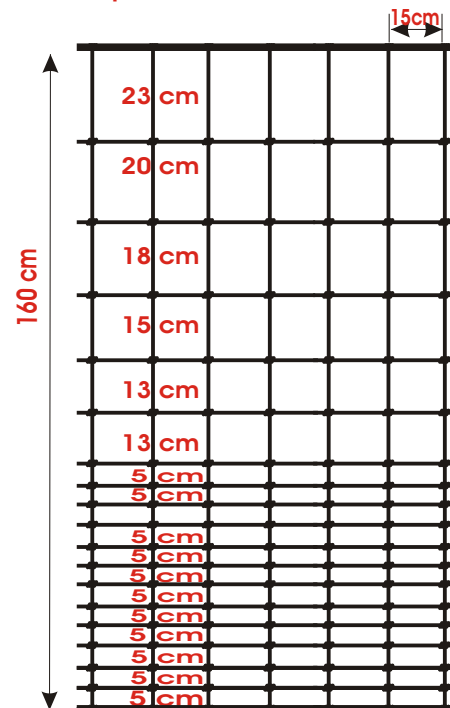

Rozkresy a parametry lesních pletiv

lesní pletivo 160 cm/14dr. 15cm

lesní pletivo 160 cm/19dr. 15cm

lesní pletivo 200 cm/17dr. 15cm

lesní pletivo 200 cm/19dr. 15cm